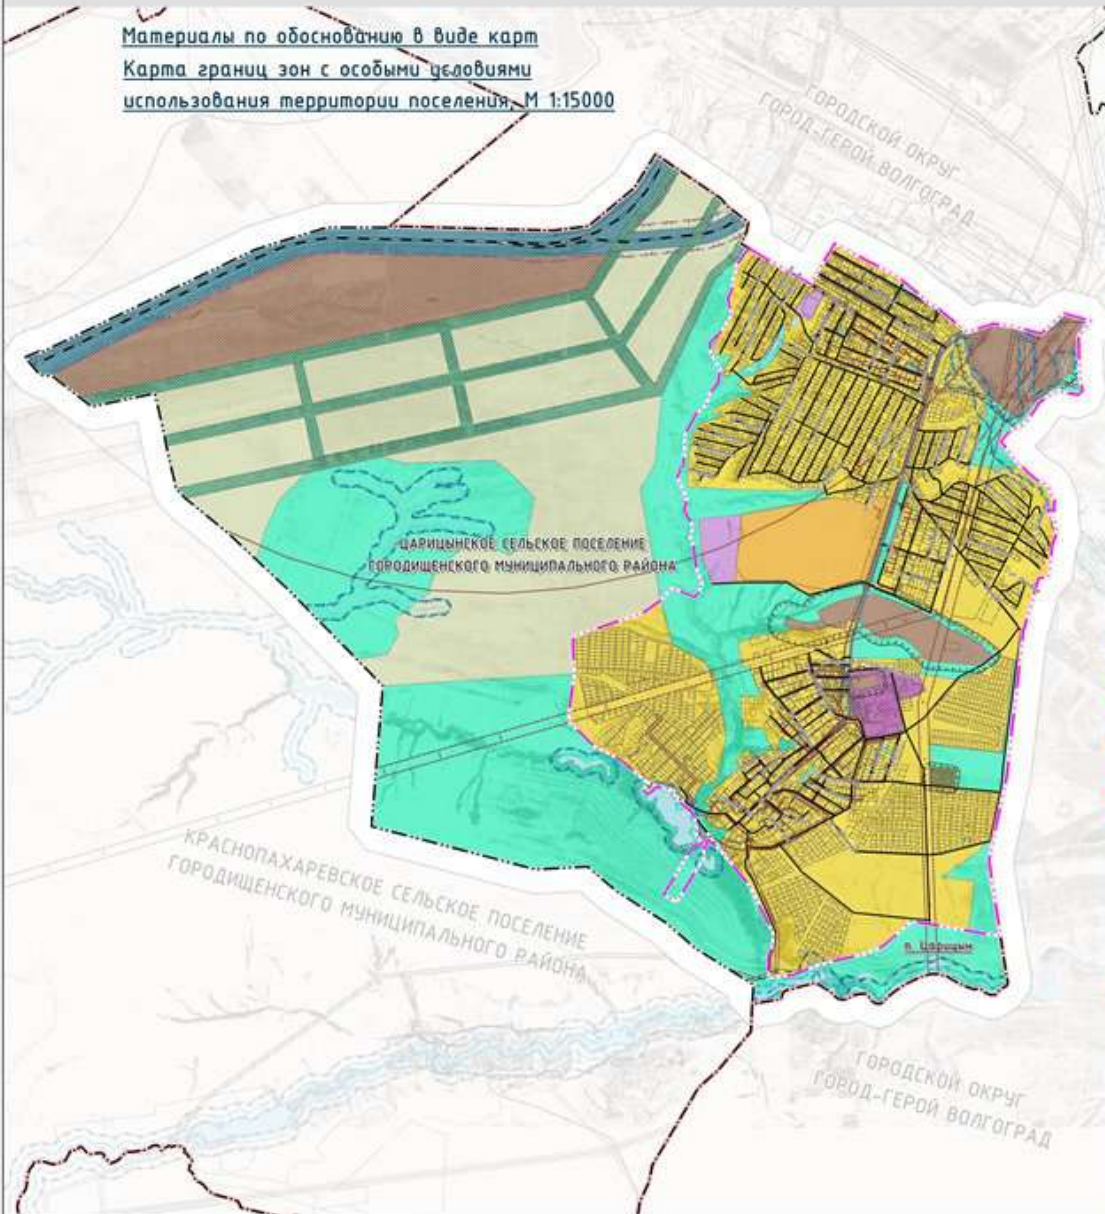

ГЕНЕРАЛЬНЫЙ ПЛАН

ЦАРИЦЫНСКОГО СЕЛЬСКОГО ПОСЕЛЕНИЯ ГОРОДИЩЕНСКОГО МУНИЦИПАЛЬНОГО РАЙОНА ВОЛГОГРАДСКОЙ ОБЛАСТИ

Материалы по обоснованию в виде карт
Карта границ зон с особыми условиями
использования территории поселения, М 1:15000

Символ	Цвет	Наименование границ зон с особыми условиями использования территории
		Граница территории поселения
		Граница зон с особыми условиями использования территории
		Граница зон с особыми условиями использования территории
		Граница зон с особыми условиями использования территории
		Граница зон с особыми условиями использования территории
		Граница зон с особыми условиями использования территории
		Граница зон с особыми условиями использования территории
		Граница зон с особыми условиями использования территории
		Граница зон с особыми условиями использования территории
		Граница зон с особыми условиями использования территории
		Граница зон с особыми условиями использования территории
		Граница зон с особыми условиями использования территории

Символ	Цвет	Наименование границ зон с особыми условиями использования территории
		Зона с особыми условиями использования территории
		Зона с особыми условиями использования территории
		Зона с особыми условиями использования территории
		Зона с особыми условиями использования территории
		Зона с особыми условиями использования территории
		Зона с особыми условиями использования территории
		Зона с особыми условиями использования территории
		Зона с особыми условиями использования территории
		Зона с особыми условиями использования территории
		Зона с особыми условиями использования территории
		Зона с особыми условиями использования территории

ДТП-2022 / Ч.83/0122-П04-2

Генеральный план Царицынского сельского поселения Царицынского муниципального района Волгоградской области

№	Т.ч.	Содержание	Дата	Листы
1	1	Царицынское с/пос.	2022	1
2	2	Царицынское с/пос.	2022	2
3	3	Царицынское с/пос.	2022	3

Карта составлена на основании данных, предоставленных в соответствии с требованиями законодательства Российской Федерации.